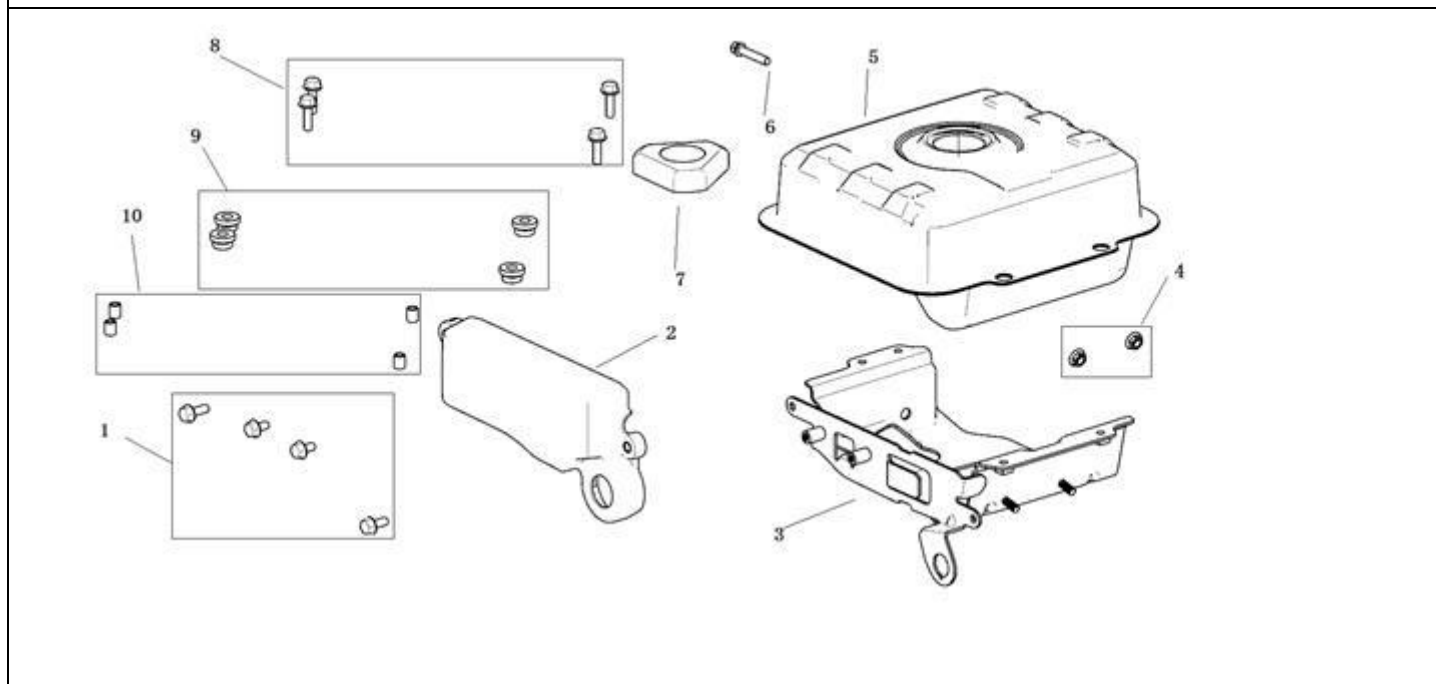

№	Артикул	Наименование
1	GB/T5789	Болты (M6x14)
2	24229	Кожух замка зажигания
3	16540	Кронштейн бензобака
4	GB/T6170	Гайки крепления регулятор напряжения (M8)
5	16510	Бензобак
6	GB/T5789	Болт (M6x32)
7	16400	Крышка бензобака
8	GB/T5789	Болты (M6x30)
9	16911	Виброподушки
10	16914	Направляющие