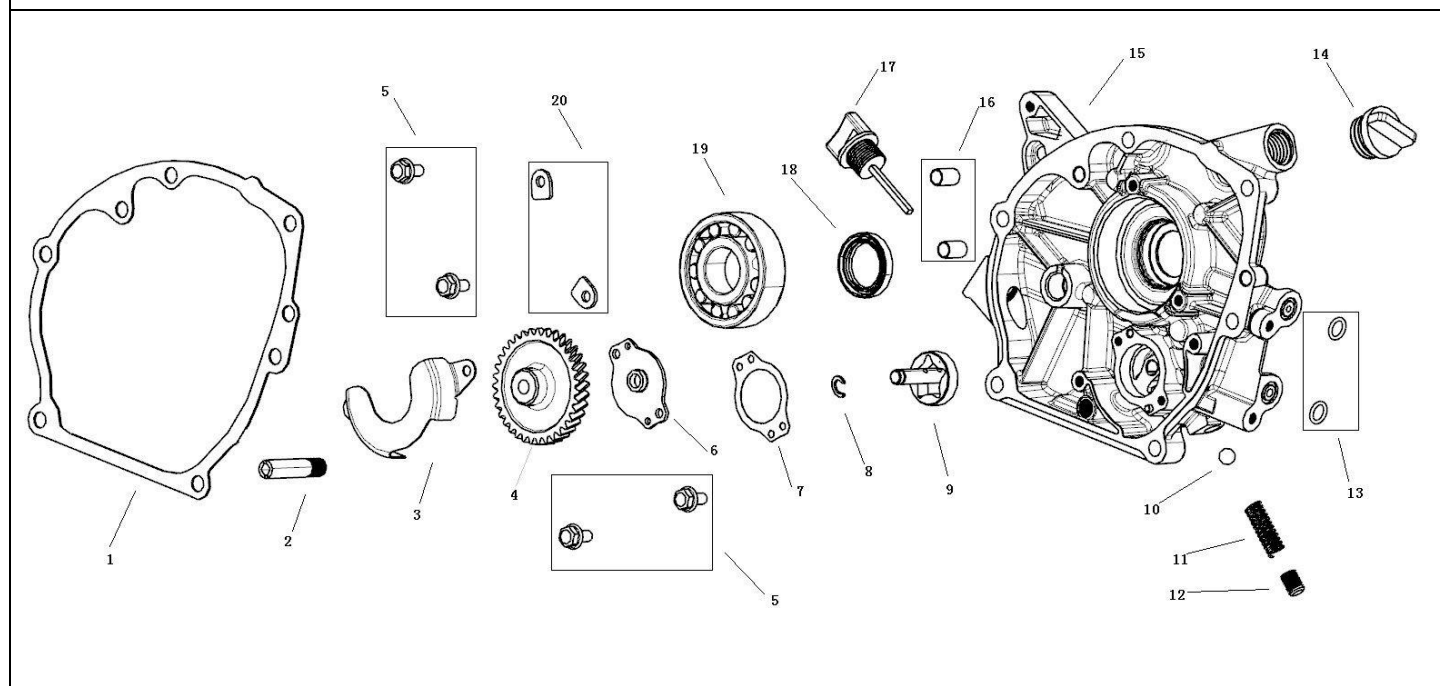

**КАТАЛОГ ДЕТАЛЕЙ И СБОРОЧНЫХ ЕДИНИЦ
ДВИГАТЕЛЯ LIFAN GS212E
(ДЕТАЛИРОВКА)**

№	Артикул	Наименование
1	11100	Блок цилиндра (картер)
2	11116/168F	Шайба
3	11115/168F	Болт-пробка (сливная пробка) (M12x10)
4	GB/T283	Подшипник (NJ205E)
5	11120/168F	Сальник
6	11115/173F	Болт-пробка(сливная пробка) (M12x15)
7	11116/173F	Шайба

№	Артикул	Наименование
1	11114	Прокладка крышки
2	15215	Маслопровод
3	11315	Кронштейн
4	15120	Ведущая шестерня маслонасоса
5	GB/T5789	Болты (М6х12)
6	15150	Крышка масляного насоса
7	15128	Прокладка крышки масляного насоса
8	GB/T894.1	Стопорное кольцо
9	15100	Масляный насос
10	28222	Шарик клапана
11	15118	Пружина клапана
12	11221	Штепсель
13	11119	Уплотнительные кольца
14	15610	Пробка
15	11211	Крышка блока цилиндра
16	11113	Направляющая
17	15510	Пробка-щуп
18	11120	Сальник
19	GB/T276	Подшипник
20	11316	Держатель подшипника

№	Артикул	Наименование
1	GB/T5789	Болты крышки ГБЦ (M6x12)
2	12200	Крышка ГБЦ (Крышка клапанов)
3	12212/168F	Прокладка крышки ГБЦ
4	12118	Болты крепления ГБЦ (M8x60)
5	GB/T5789	Болт (M6x12)
6	19121/168F	Дефлектор
7	12100	Корпус ГБЦ
8	18214/168F	Шпилька крепления глушителя
9	11153/178F	Шпилька крепления карбюратора
10	27100	Свеча зажигания (NGK BPR5ES)
11	12120/168F-2	Прокладка ГБЦ
12	12117/168F	Направляющая (10x16)