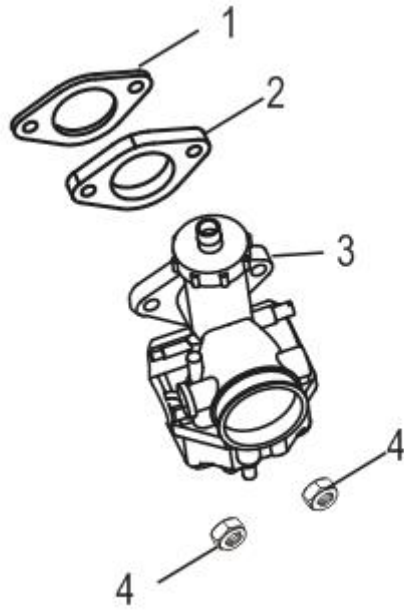

№	Артикул	Наименование
1	17219	Прокладка
2	16120	Теплоизолятор
3	16100	Карбюратор
4	GB/T6187.1	Болты крепления карбюратора