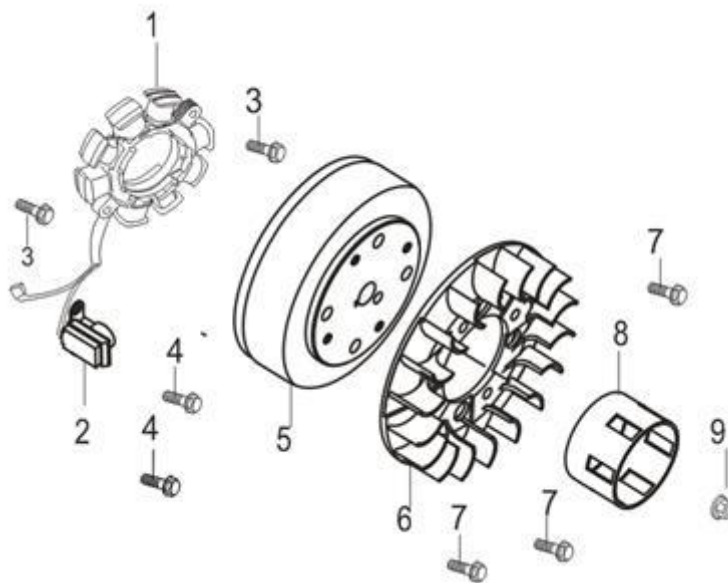

№	Артикул	Наименование
1	24130	Генераторная катушка
2	27120	Индукционная катушка (датчик холла)
3	GB/T5789	Болт (М6х22)
4	GB/T5789	Болт (М6х12)
5	23300	Маховик
6	19111	Крыльчатка охлаждения
7	GB/T5789	Болт (М6х12)
8	23316	Храповик
9	23317/168F	Гайка храповика (М14х1.5)