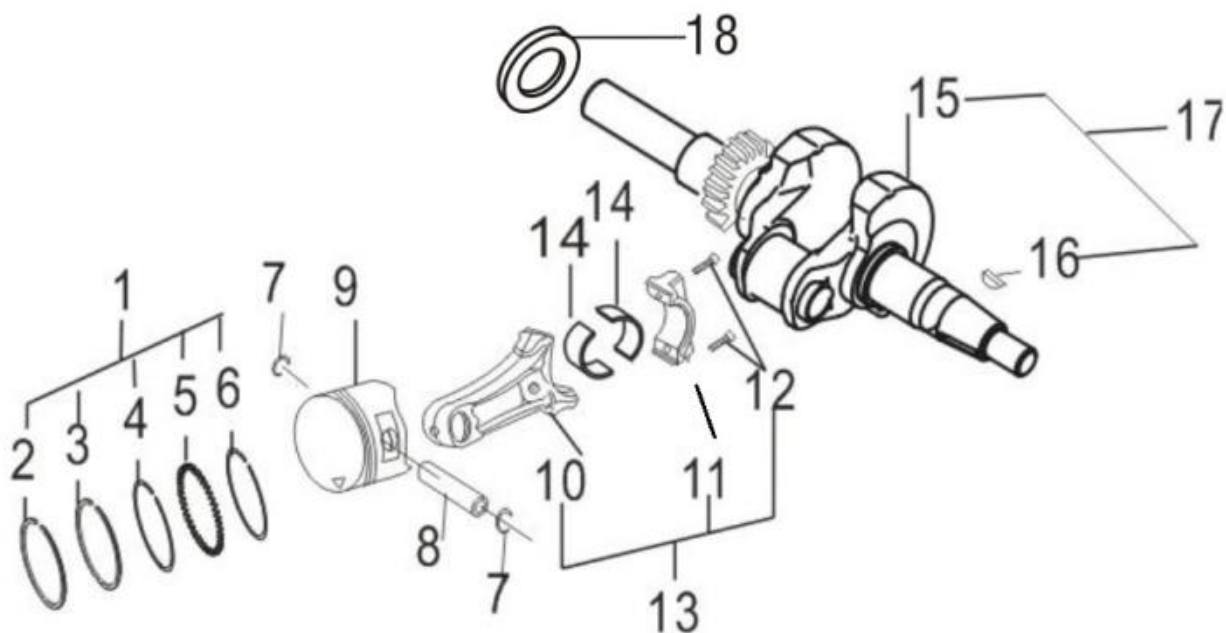

№	Артикул	Наименование
1	13400	Комплект поршневых колец
2	13411	Компрессионное кольцо (первое)
3	13412	Компрессионное кольцо (второе)
4	13422	Маслосъемное плоское (первое)
5	13421	Маслосъемное Пружинное
6	13420	Маслосъемное плоское (второе)
7	13313/168F	Стопорное кольцо пальца поршня
8	13312/168F	Палец поршня
9	13311	Поршень
10	13121	Стержень шатуна
11	13122	Крышка шатуна нижняя (бугель)
12	13123	Болты шатуна
13	13120	Шатун в сборе
14	13131	Вкладыш шатуна
15	13111	Коленвал
16	13118/168F	Шпонка маховика
17	13110	Коленвал в сборе со шпонкой
18	13115/1P64FV	Сальник