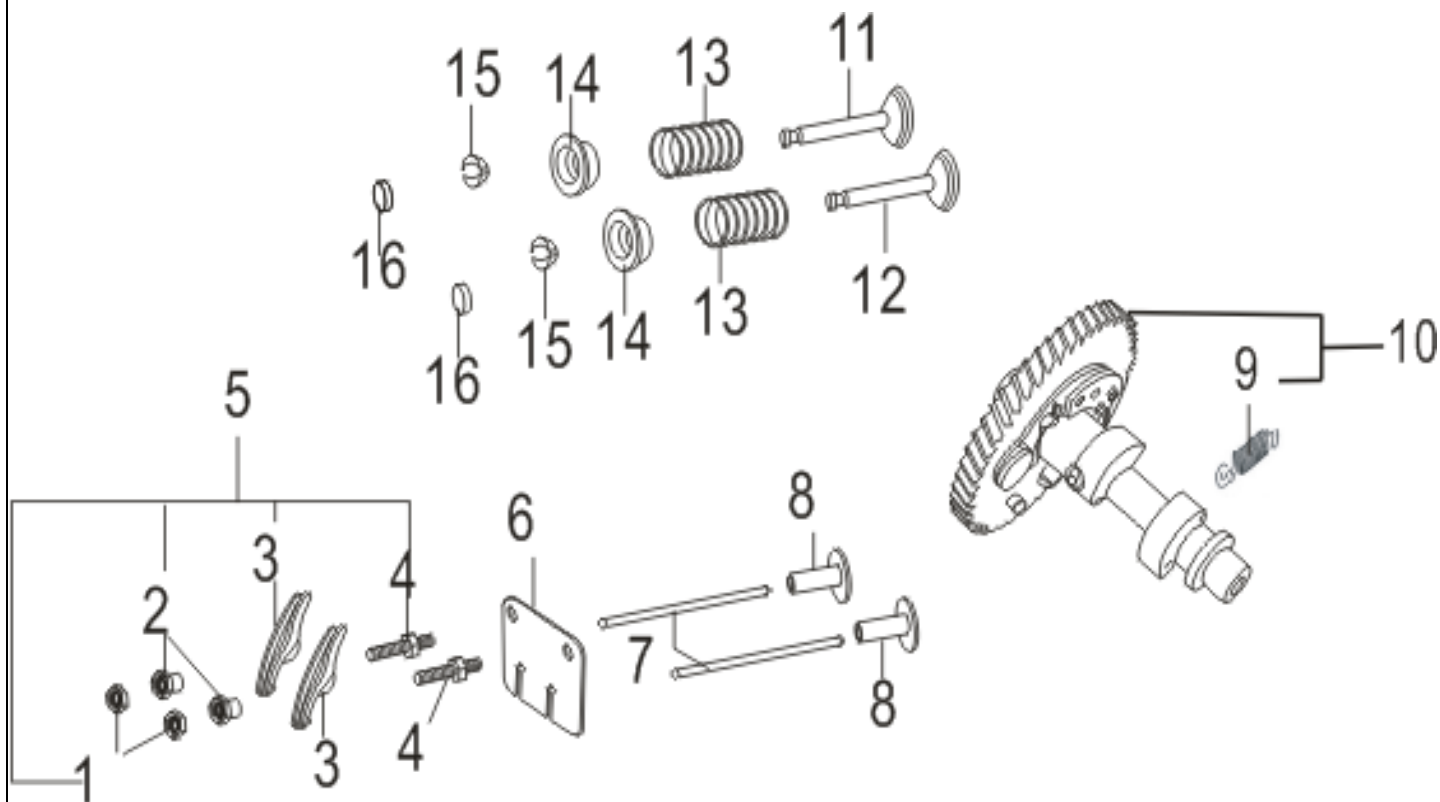

№	Артикул	Наименование
1	14314/168F	Контргайка
2	14312/168F	Гайка
3	14311	Рокер (коромысло)
4	14313	Болт рокера (шток)
5	14310	Рокер в сборе
6	14220	Пластина направляющая
7	14210/168F	Штанга толкателя клапанов
8	14315/168F-2	Толкатель клапанов
9	14146	Пружина компенсатора
10	14100	Распредвал в сборе
11	14412	Клапан выпускной
12	14411	Клапан впускной
13	14414	Пружина клапана
14	14413	Тарелка клапана
15	14418	Сухарь клапана
16	14416/168F	Колпачок клапана (наконечник клапана)