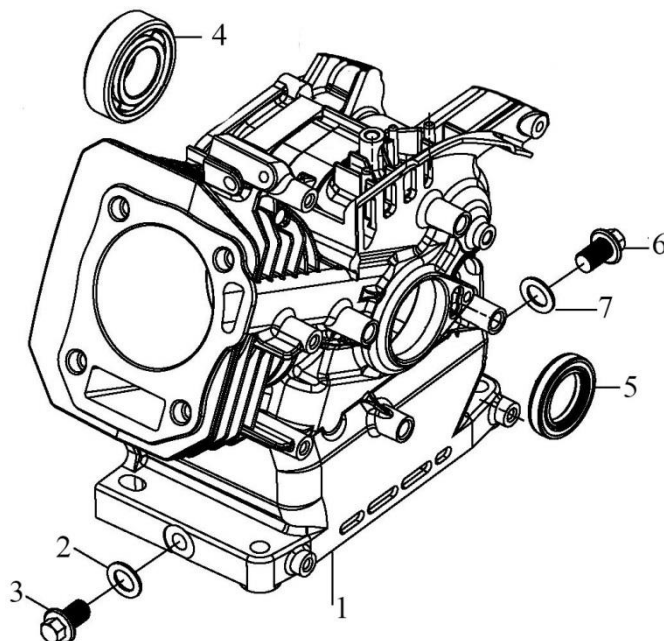

**КАТАЛОГ ДЕТАЛЕЙ И СБОРОЧНЫХ ЕДИНИЦ
ДВИГАТЕЛЯ LIFAN GS212E
(ДЕТАЛИРОВКА)**

№	Артикул	Наименование
1	11100	Блок цилиндра (картер)
2	11116/168F	Шайба
3	11115/168F	Болт-пробка (сливная пробка) (M12x10)
4	GB/T283	Подшипник (NJ205E)
5	11120/168F	Сальник
6	11115/173F	Болт-пробка(сливная пробка) (M12x15)
7	11116/173F	Шайба

№	Артикул	Наименование
1	11114	Прокладка крышки
2	15215	Маслопровод
3	11315	Кронштейн
4	15120	Ведущая шестерня маслонасоса
5	GB/T5789	Болты (М6х12)
6	15150	Крышка масляного насоса
7	15128	Прокладка крышки масляного насоса
8	GB/T894.1	Стопорное кольцо
9	15100	Масляный насос
10	28222	Шарик клапана
11	15118	Пружина клапана
12	11221	Штепсель
13	11119	Уплотнительные кольца
14	15610	Пробка
15	11211	Крышка блока цилиндра
16	11113	Направляющая
17	15510	Пробка-щуп
18	11120	Сальник
19	GB/T276	Подшипник
20	11316	Держатель подшипника