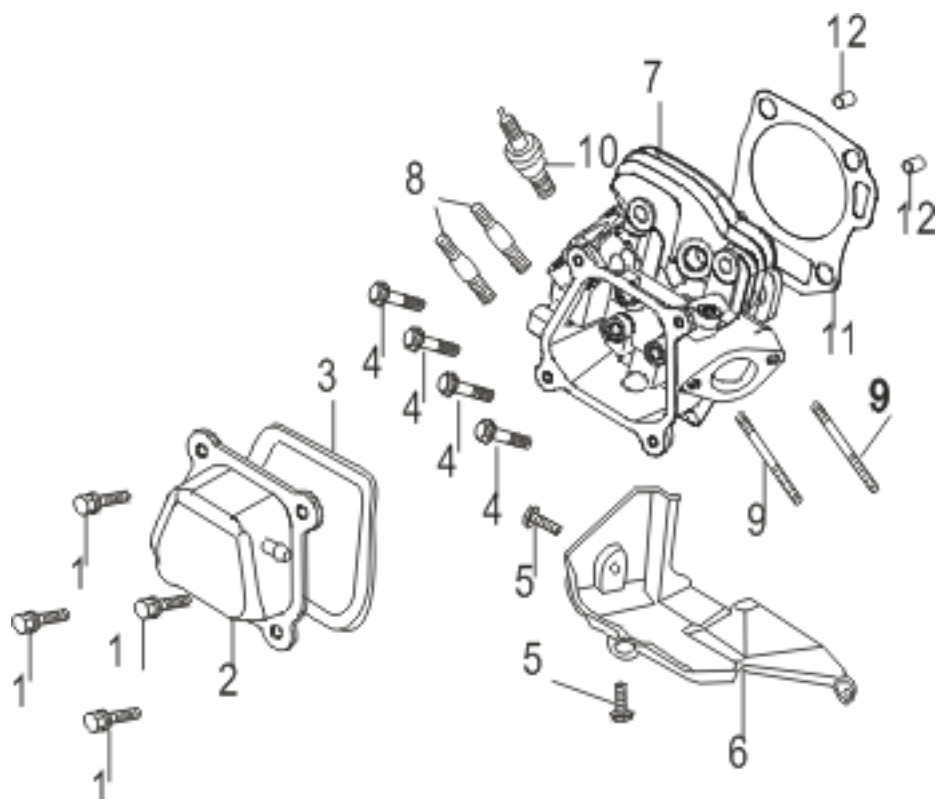

**КАТАЛОГ ДЕТАЛЕЙ И СБОРОЧНЫХ ЕДИНИЦ
ДВИГАТЕЛЯ LIFAN GS212E
(ДЕТАЛИРОВКА)**

№	Артикул	Наименование
1	11100	Блок цилиндра (картер)
2	11116/168F	Шайба
3	11115/168F	Болт-пробка (сливная пробка) (M12x10)
4	GB/T283	Подшипник (NJ205E)
5	11120/168F	Сальник
6	11115/173F	Болт-пробка(сливная пробка) (M12x15)
7	11116/173F	Шайба

№	Артикул	Наименование
1	11114	Прокладка крышки
2	15215	Маслопровод
3	11315	Кронштейн
4	15120	Ведущая шестерня маслонасоса
5	GB/T5789	Болты (М6х12)
6	15150	Крышка масляного насоса
7	15128	Прокладка крышки масляного насоса
8	GB/T894.1	Стопорное кольцо
9	15100	Масляный насос
10	28222	Шарик клапана
11	15118	Пружина клапана
12	11221	Штепсель
13	11119	Уплотнительные кольца
14	15610	Пробка
15	11211	Крышка блока цилиндра
16	11113	Направляющая
17	15510	Пробка-щуп
18	11120	Сальник
19	GB/T276	Подшипник
20	11316	Держатель подшипника

№	Артикул	Наименование
1	GB/T5789	Болты крышки ГБЦ (M6x12)
2	12200	Крышка ГБЦ (Крышка клапанов)
3	12212/168F	Прокладка крышки ГБЦ
4	12118	Болты крепления ГБЦ (M8x60)
5	GB/T5789	Болт (M6x12)
6	19121/168F	Дефлектор
7	12100	Корпус ГБЦ
8	18214/168F	Шпилька крепления глушителя
9	11153/178F	Шпилька крепления карбюратора
10	27100	Свеча зажигания (NGK BPR5ES)
11	12120/168F-2	Прокладка ГБЦ
12	12117/168F	Направляющая (10x16)