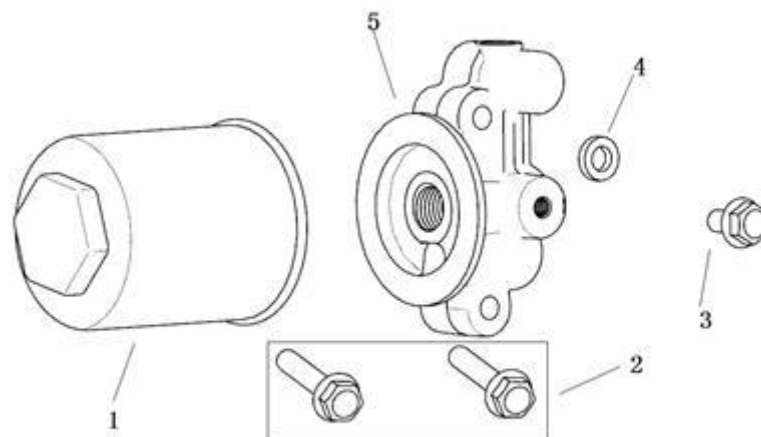

№	Артикул	Наименование
1	15200	Фильтр масляный
2	GB/T5789	Болт (М6х30)
3	GB/T5789	Болт (М6х12)
4	15226	Шайба
5	15211	Кронштейн масляного фильтра